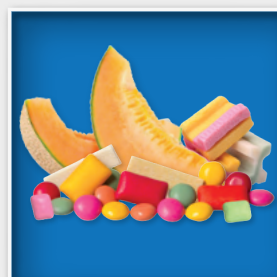

SUN BEACH

Kiwi, piña y melón

EVA ICE

Manzana verde con hielo

HAWAI 5

Lima, melocotón y especias

WINTER NIGHT

Melocotón con hielo