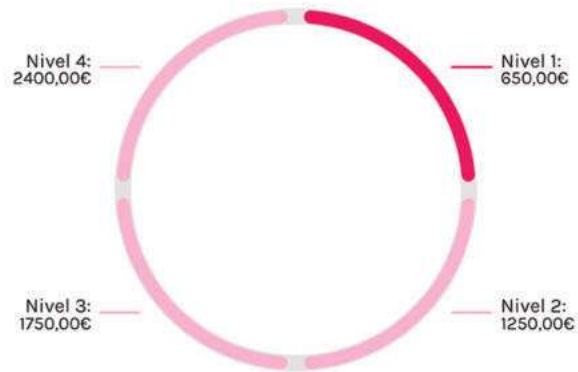

4 NIVELES DE DESCUENTO

Podrás saber en todo momento en qué nivel de descuento te encuentras y cuánto te queda por añadir al carrito para pasar al siguiente nivel.

Los niveles tienen los siguientes rangos, los verás indicado en una circunferencia.

Nivel 1: A partir de 0€

Nivel 2: A partir de 650€

Nivel 3: A partir de 1750€

Nivel 4: a partir de 2400€

(el nivel máximo de descuento posible)

Tu nivel de compra

¡Consigue un mayor descuento!
Te faltan solo **650.00** para el siguiente nivel de descuento.